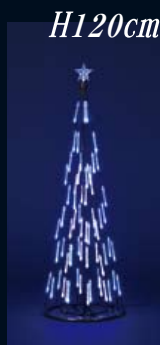

11
16
LED
コーンツリー

集客力・イメージアップにお役立ち!

幻想的な光を放つ、スレンダーで美しいコーンツリー!

今年の新商品! 一番人気のブルーをはじめ、クリーンなイメージのグリーンやマルチカラーなど、色・サイズ共にバリエーション豊富に取り揃えました!

1301 **NEW**
ウルトラタワー-W/B LED 210cm
H210cm・台φ67cm
1本 **¥42,840**(税抜¥40,800)
出荷単位:1

1302 **NEW**
ウルトラタワー-W/B LED 180cm
H180cm・台φ58cm
1本 **¥36,750**(税抜¥35,000)
出荷単位:1

1303 **LED**
グリーン&ホワイトスノーフォールLEDタワーツリー
H120cm
1本 **¥46,725**(税抜¥44,500)
出荷単位:1   コード長さ450cm

1304 **LED**
グリーン&ホワイトスノーフォールLEDタワーツリー
H150cm
1本 **¥60,480**(税抜¥57,600)
出荷単位:1   コード長さ450cm

1305 **LED**
グリーン&ホワイトスノーフォールLEDタワーツリー
H180cm
1本 **¥78,750**(税抜¥75,000)
出荷単位:1   コード長さ450cm

BLACK
BODY

H120cm

1306 **LED**
120cmLEDシャイニングタワー
H120Xφ40cm
1本 **¥22,890**(税抜¥21,800)
消費電力 6W・8段階減
出荷単位:1

1307 **LED**
150cmLEDシャイニングタワー
H150Xφ50cm
1本 **¥27,510**(税抜¥26,200)
消費電力 6W・8段階減
ブルー48球 ホワイト32球
出荷単位:1

1308 **LED**
ホワイト&マルチLEDダブルコーンツリー
(ダイヤルファンクションタイプ)
H120cm・ベース外φ40内φ25cm
1本 **¥25,410**(税抜¥24,200)
消費電力6W 8/CTN
出荷単位:1

1309 **LED**
ホワイト&マルチLEDダブルコーンツリー
(ダイヤルファンクションタイプ)
H150cm・ベース外φ50内φ30cm
1本 **¥31,500**(税抜¥30,000)
消費電力6W 6/CTN
出荷単位:1

P1~P4
エタニスツリー

P5
フォールディング
ツリー

P6
セットツリー

P7
ハイクレイド
セットツリー

P8~P10
ファイバー
ツリー

P11~P16
LED

P17
モチーフライト

P18
ライト

P19~P20
ヌードツリー

P21
オーナメント
セット

P22
フロントボール

P23~P24
モジュール

P25
コスチューム