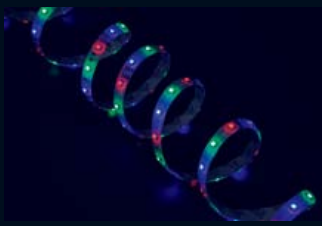

◆ ◆ ◆ 新定番! 話題のテープライトが新登場! ◆ ◆ ◆

とっても便利で扱いやすい! 薄い平面状のテープ型ライトです。  
設置方法は、好きな場所に両面テープで貼り付けるだけ。  
流れる光がきれいで、階段など複雑な場所におすすめです!

1601 **NEW** LED  
5M流れるテープライトマルチLED  
L5m  
1コ **¥27,090**(税抜¥25,800)  
出荷単位:1 消費電力20W

1602 **NEW** LED  
5M流れるテープライトホワイトLED  
L5m  
1コ **¥27,090**(税抜¥25,800)  
出荷単位:1 消費電力20W

1603 **NEW** LED  
5M流れるテープライトブルーLED  
L5m  
1コ **¥25,935**(税抜¥24,700)  
出荷単位:1 消費電力20W

クリスマスツリーに、店舗入り口に、どこでも簡単・便利にお使い頂けるストレートライトです。  
人気にお応えして、80球シリーズも新たに追加!