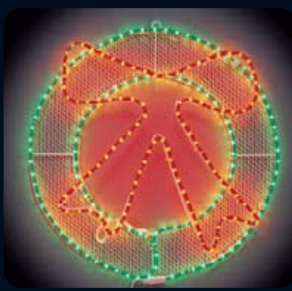

壁面装飾なら!

かわいいモチーフライトが、お客様の目を惹きつける!

サンタクロースやスノーマンが、明るく壁面を彩ります!

3人のサンタがはしごを登っているように点滅!

1703
はしごサンタライト
H130×W15×D16cm
1コ ¥9,345 (税抜¥8,900)
出荷単位:1 消費電力12W 6/CTN

1701
スノーマン

1702
サンタ

1701~1702
ガーデニングライトパラシュート
H74cm
1コ ¥6,615 (税抜¥6,300)
出荷単位:1 消費電力8W 8/CTN
ACアダプター・コード10m

1704
モチーフライト(MCタイトル)
H35×W80cm
1コ ¥8,190 (税抜¥7,800)
出荷単位:1 消費電力72W 6/CTN
コード3m

1705
モチーフライト(リボンリース)
φ60cm
1コ ¥6,930 (税抜¥6,600)
出荷単位:1 消費電力78W 6/CTN
コード3m

1706
モチーフライト(スノーマン)
H76×W70cm
1コ ¥10,290 (税抜¥9,800)
出荷単位:1 消費電力90W 6/CTN
コード3m