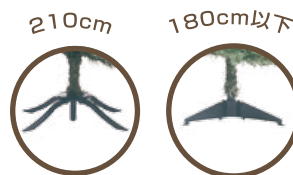

※納品後2週間を過ぎました御返品はお受けできませんので商品到着後は検品してください。

脚部分は210cmが金属、
180cm以下はプラスチック素材です。

オーナメントセットを使用するもよし！
こだわりの装飾品を集めるもよし！

**オリジナルツリーで
お客様の注目を集めましょう！**

P21～

オーナメント多数掲載！

★ 180cmツリー

2102使用の装飾例です。

ヌードツリー

品番	サイズ	出荷単位 /カモン	税込上代	税抜
1903	H120×W70cm・脚43cm	1/6	1本 ¥5,250	¥5,000
1904	H150×W90cm・脚54cm	1/1	1本 ¥8,400	¥8,000
1905	H180×W113cm・脚54cm	1/1	1本 ¥15,750	¥15,000
1906	H210×W130cm・脚51cm	1/1	1本 ¥21,000	¥20,000

品質向上その他の理由によりやむをえずデザイン素材等を予告なく変更する場合があります。

ツリーの高級感UPにお役立ち!

脚元を囲う木枠は、便利な折り畳み式です。
簡単組み立て・収納スペースも取りません！

中にツリーの脚入り。
底上げできる仕様です。

240cmまで対応可能。

180cm以下自社ツリー専用！

NEW 1901
ウッドツリーベース
H30×W60cm・中心穴φ10cm
1コ **¥21,000**(税抜¥20,000)
出荷単位:1 合板