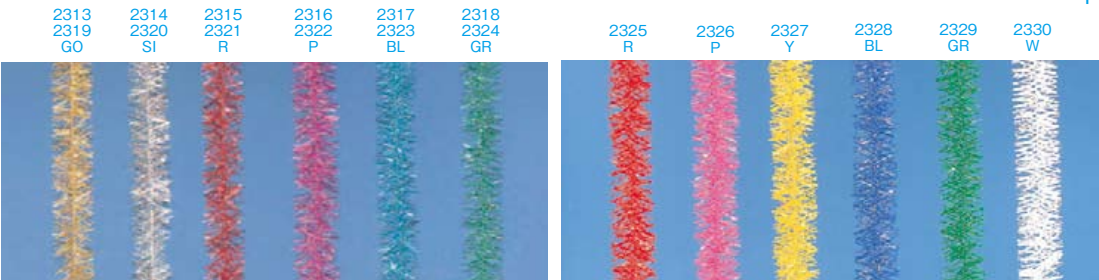

2312
PVC柵モール
W12×L500cm
1本 **¥1,764**(税抜¥1,680)
出荷単位:3 PVC

定番の平モール! 商品写真は巻き上げ後のものです。

2313~2330の商品は、
平モールの状態でお届けします。

2313~2318
3寸メッキモール
W9×L180cm
1本 **¥158**(税抜¥150)
出荷単位:15 750/CTN
PVC

2319~2324
4"メッキ2枚モール
W10×L180cm
1本 **¥242**(税抜¥230)
出荷単位:10 500/CTN
PVC

2325~2330
3寸スーパーモール
W9×L180cm
1本 **¥200**(税抜¥190)
出荷単位:10 500/CTN
PVC