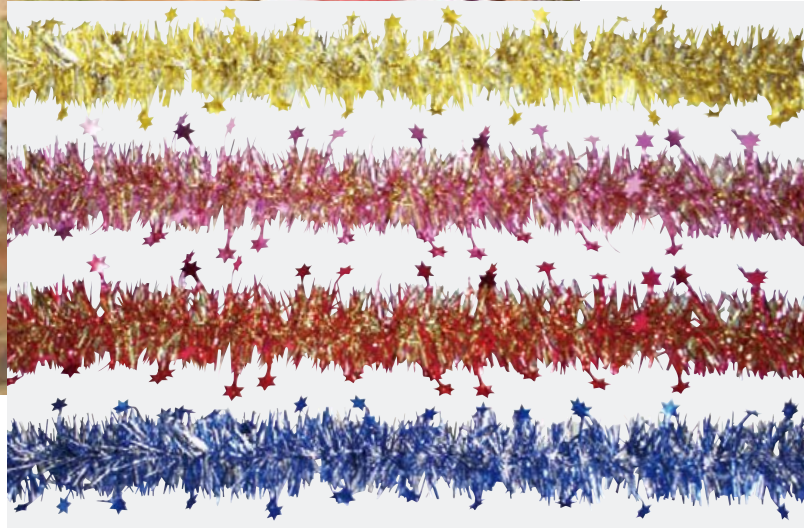

2種類のモールを絡めれば、
一層賑やかなオリジナル装飾!

こだわりの色合いと、
キラキラ光るスターに注目!

2301~2304
スターモール
W5×L270cm
1本 **¥399**(税抜¥380)
出荷単位:12 180/CTN
PVC

2" 柵モール・スターモール組み合わせ例

2301 GO×SI
2302 PXGO
2303 RXGO
2304 BL×SI

カラフルな柵の葉が付いています。

2305
2" 柵モール
W5×L180cm
1本 **¥441**(税抜¥420)
出荷単位:10 アソート PVC

散りばめられたハートがキラキラかわいい!

2310 R
2310~2311 NEW
ハートモール
L270cm
1本 **¥399**(税抜¥380)
出荷単位:12 48/CTN
PVC

2306 GO
2307 SI
2308 R
2306~2309
5"エンボス柵モール
W12×L270cm
1本 **¥903**(税抜¥860)
出荷単位:6 PVC

ツリーのような素材のモールです。

2312
PVC柵モール
W12×L500cm
1本 **¥1,764**(税抜¥1,680)
出荷単位:3 PVC