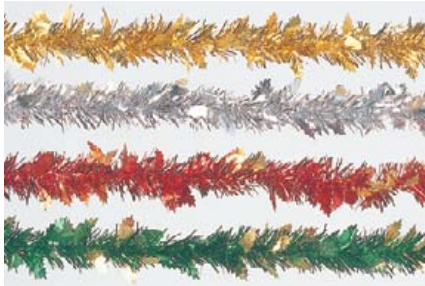

2種類のモールを絡めれば、
一層賑やかなオリジナル装飾!

こだわりの色合いと、
キラキラ光るスターに注目!

2301~2304
スターモール
W5×L270cm
1本 **¥399**(税抜¥380)
出荷単位:12 180/CTN
PVC

2301 GO×SI
2302 PXGO
2303 RXGO
2304 BL×SI

カラフルな柵の葉が付いています。

2305
2" 柵モール
W5×L180cm
1本 **¥441**(税抜¥420)
出荷単位:10 アソート PVC

散りばめられたハートがキラキラかわいい!

2310 R
2310~2311 NEW
ハートモール
L270cm
1本 **¥399**(税抜¥380)
出荷単位:12 48/CTN
PVC

2306 GO
2307 SI
2308 R
2306~2309
5"エンボス柵モール
W12×L270cm
1本 **¥903**(税抜¥860)
出荷単位:6 PVC

ツリーのような素材のモールです。

2312
PVC柵モール
W12×L500cm
1本 **¥1,764**(税抜¥1,680)
出荷単位:3 PVC

定番の平モール! 商品写真は巻き上げ後のものです。

2313~2330の商品は、
平モールの状態でお届けします。

2313~2318
3寸メッキモール
W9×L180cm
1本 **¥158**(税抜¥150)
出荷単位:15 750/CTN
PVC

2319~2324
4"メッキ2枚モール
W10×L180cm
1本 **¥242**(税抜¥230)
出荷単位:10 500/CTN
PVC

2325~2330
3寸スーパーモール
W9×L180cm
1本 **¥200**(税抜¥190)
出荷単位:10 500/CTN
PVC