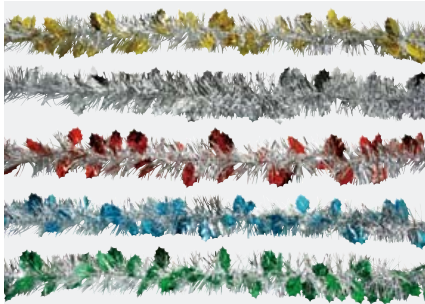

2種類のモールを絡めれば、
一層賑やかなオリジナル装飾!

こだわりの色合いと、
キラキラ光るスターに注目!

2301~2304
スターモール
W5×L270cm
1本 **¥399**(税抜¥380)
出荷単位:12 180/CTN
PVC

2" 柵モール・スターモール組み合わせ例

2301 GO×SI
2302 PXGO
2303 RXGO
2304 BL×SI

カラフルな柵の葉が付いています。

2305
2" 柵モール
W5×L180cm
1本 **¥441**(税抜¥420)
出荷単位:10 アソート PVC

散りばめられたハートがキラキラかわいい!

2310 R
2310~2311 NEW
ハートモール
L270cm
1本 **¥399**(税抜¥380)
出荷単位:12 48/CTN
PVC

2306 GO
2307 SI
2308 R
2306~2309
5"エンボス柵モール
W12×L270cm
1本 **¥903**(税抜¥860)
出荷単位:6 PVC

ツリーのような素材のモールです。

2312
PVC柵モール
W12×L500cm
1本 **¥1,764**(税抜¥1,680)
出荷単位:3 PVC