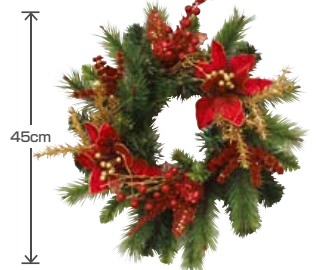

**NEW** 4301 装飾例使用商品  
1.8Mデコレーションガーランド<ボインセチア>  
L1.8M  
1コ **¥2,100**(税抜¥2,000)  
出荷単位:1 24/CTN

オーナメントがぎっしりで賑やか!

ナチュラルなデザインのシリーズです。

4303  
ホルンデコレーション  
H42×W42×D13cm  
1コ **¥3,360**(税抜¥3,200)  
出荷単位:1 2/20  
ポリ スチレン PVC

4304  
ハンギングデコレーション  
H58×W42×D15cm  
1コ **¥3,570**(税抜¥3,400)  
出荷単位:1 24/CTN  
ポリ スチレン PVC

4305  
デコレーションリース  
φ45cm・D8cm  
1コ **¥3,570**(税抜¥3,400)  
出荷単位:1 24/CTN  
ポリ スチレン PVC

4306 レッドゴールド

4307 ブルーシルバー