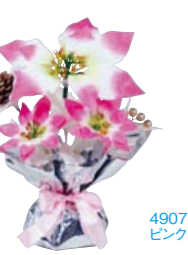

置 低価格が嬉しい、定番人気のラッピングポット！

4902

レッド

4903

ホワイト

4904

ピンク

4902~4904
ポインセチアミニポット
H18×W15×D16cm・花φ9cm
1コ ¥210(税抜¥200)
出荷単位:12 12/144

半価格

変形

4905

レッド

4906

ホワイト

4907

ピンク

4905~4907
キュートラップポインセチア
H30×W20×D18cm
1コ ¥525(税抜¥500)
出荷単位:12 144/CTN

変形

変形

変形

変形

置 パープルのラッピングにゴールドを組み合わせた、高級感あるアレンジです。

4908

ポインセチアラッピング

H60×W40×D35cm・ベースφ12.5cm
1コ ¥4,410(税抜¥4,200)

出荷単位:1

ポリエ
ステル

4909

ポインセチア花束

H30×W25×D18cm
1コ ¥1,785(税抜¥1,700)

出荷単位:1

ポリエ
ステル