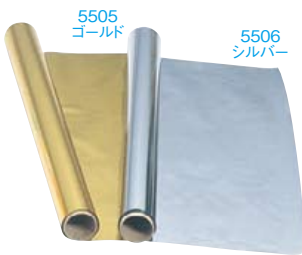

吊り下げるだけ!

簡単に売り場の雰囲気作りができる、優れたもの。

**NEW 5501**  
 タペストリーギフトボックス  
 H180×W90cm  
 1枚 **¥3,150**(税抜¥3,000)  
 出荷単位:1 上下パイプ・上部ヒモ付

**NEW 5502**  
 タペストリーレッドボール  
 H180×W90cm  
 1枚 **¥3,150**(税抜¥3,000)  
 出荷単位:1 上下パイプ・上部ヒモ付

**5503**  
 タペストリーポインセチアリボン  
 H180×W90cm  
 1枚 **¥3,150**(税抜¥3,000)  
 出荷単位:1 上下パイプ・上部ヒモ付

**5504**  
 タペストリー ウィンターナイト  
 H180×W90cm  
 1枚 **¥3,150**(税抜¥3,000)  
 出荷単位:1 上下パイプ・上部ヒモ付

敷 敷いたり巻いたり、便利なシート!

**5505~5506**  
 メッキシート  
 W63cm×L10m  
 1巻 **¥2,520**(税抜¥2,400)  
 出荷単位:1