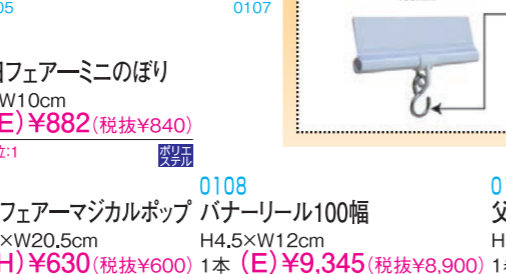

**0205**  
ローズプチポット イエロー  
H20×W16×D13cm・花φ8cm  
1コ **¥252**(税抜¥240)  
出荷単位:12

**0206**  
★ローズバスケット  
H21×W21cm  
1コ **¥1,470**(税抜¥1,400)  
出荷単位:1

**0207**  
★ファーザーズデークリップ2個セット  
H24×W14cm・POP W7cm  
1セット **¥1,869**(税抜¥1,780)  
出荷単位:1

**0102**  
父の日フェアのぼり  
H180×W60cm  
1枚 (E) **¥2,940**(税抜¥2,800)  
出荷単位:1

**0103**  
父の日フェアハーフのぼり  
H90×W30cm  
1枚 (E) **¥1,890**(税抜¥1,800)  
出荷単位:1

**0104**  
父の日フェアミニのぼり  
H28×W10cm  
1枚 (E) **¥882**(税抜¥840)  
出荷単位:1

**0106**  
Thank you Father's Day

**0105**  
父の日フェアのぼり  
H180×W60cm  
1枚 (E) **¥2,940**(税抜¥2,800)  
出荷単位:1

**0108**  
パナーリール100幅  
H4.5×W12cm  
1本 (E) **¥9,345**(税抜¥8,900)  
出荷単位:1

**0107**  
父の日フェアマジカルポップ  
H29.3×W20.5cm  
1枚 (H) **¥630**(税抜¥600)  
出荷単位:1

**0105**  
父の日フェアパネル  
H30×W90cm  
1枚 (E) **¥3,990**(税抜¥3,800)  
出荷単位:1

**0106**  
父の日フェアデコレーションシール  
H28.5×W57cm  
1枚 (H) **¥1,995**(税抜¥1,900)  
出荷単位:1

**0107**  
父の日フェアマジカルポップ  
H29.3×W20.5cm  
1枚 (H) **¥630**(税抜¥600)  
出荷単位:1