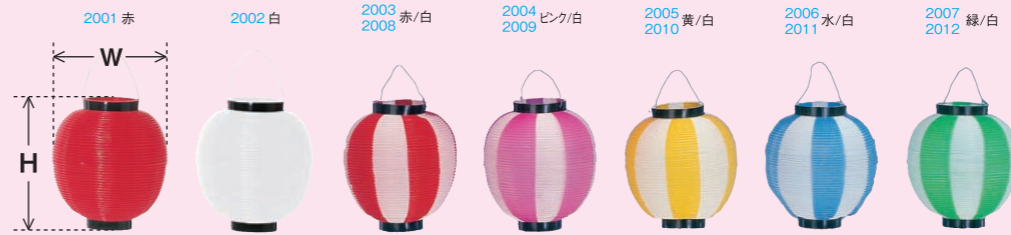

**1904**  
ガーランドニュー星空  
H43×W20×L180cm  
1コ ¥1,575(税抜¥1,500)  
出荷単位:1

**1905**  
ニューセンター天の川七夕  
H50×W50×D50cm  
1コ ¥2,310(税抜¥2,200)  
出荷単位:1

**1906**  
2段センターニュー星空  
H60×W60×D60cm  
1コ ¥2,037(税抜¥1,940)  
出荷単位:1

サイズは、おおよそのサイズ表記です。その他のサイズもご用意できます。

**2001~2002**  
ポリ提灯大一色  
H25×W21cm  
1コ ¥441(税抜¥420)  
出荷単位:1

**2003~2007**  
ポリ提灯大二色  
H25×W21cm  
1コ ¥525(税抜¥500)  
出荷単位:1

**2008~2012**  
ポリ提灯中二色  
H20×W18cm  
1コ ¥441(税抜¥420)  
出荷単位:1