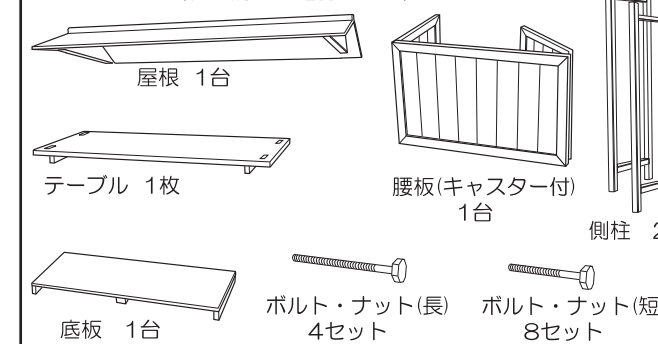

2207  
リアルハーフスイカバルーン  
約φ25cm  
1コ ¥1,050(税抜¥1,000)  
出荷単位:12 72/CTN

2208  
おおたこバルーン  
約H35×W30cm  
1コ ¥1,344(税抜¥1,280)  
出荷単位:12 72/CTN

2209  
ミニたこバルーン  
約H25×W28cm  
1コ ¥819(税抜¥780)  
出荷単位:12 72/CTN

組立式展示台 ※のれんは含まれません

★組み立て簡単★  
お客様組立商品

2210  
プレイ君  
本体120×H206×D78cm  
展示台120×H76×D60cm  
1台 ¥105,000(税抜¥100,000)  
出荷単位:1

使用上の注意

屋外使用禁止  
この販売台は  
屋内専用です  
破損やケガの  
危険があります

設置場所注意  
屋内でも日光が  
あたる場所や  
気温の変化が激しい  
場所に設置しないで  
下さい。  
板が反って破損や  
ケガの原因になる  
場合があります。

セット内容 (組立前にご確認下さい)

※のれんは含まれません