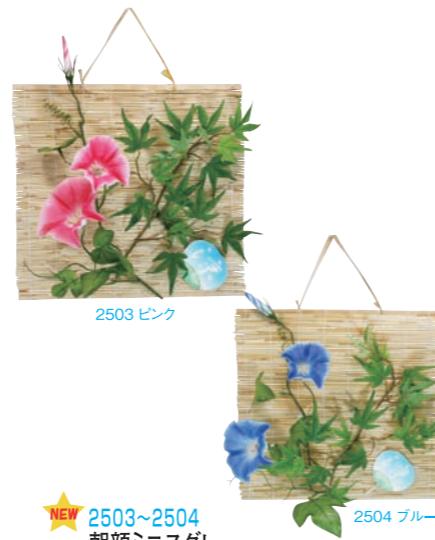

**2501**  
ニュー朝顔垣根スタレ  
H50×W87×D1cm  
1コ **¥5,040**(税抜¥4,800)  
出荷単位:1

**2502**  
朝顔スタレ壁掛け  
H75×W45×D15cm  
1コ **¥2,772**(税抜¥2,640)  
出荷単位:1

**2503~2504**  
朝顔ミニスタレ  
H27×W29cm  
1コ **¥1,050**(税抜¥1,000)  
出荷単位:1

**2505**  
すいか納涼朝顔POP  
H17×W13cm  
1コ **¥1,386**(税抜¥1,320)  
出荷単位:1  
花の色は異なる場合があります。

**2506**  
蚊取朝顔POP  
H17×W17cm  
1コ **¥1,659**(税抜¥1,580)  
出荷単位:1  
花の色は異なる場合があります。

**2507**  
金魚鉢朝顔POP  
H13×W19cm  
1コ **¥1,176**(税抜¥1,120)  
出荷単位:1

**2601**  
ちりめん金魚和みモバイル  
H40×W23×D0.5~5cm  
1コ **¥609**(税抜¥580)  
出荷単位:アソート6

**2602**  
江戸風鈴(M)粋  
H7.5cm×φ8cm(全高60cm)  
1コ **¥609**(税抜¥580)  
出荷単位:アソート12

**2603**  
夏色ガラス風鈴 涼風  
H7.5×W8cm(全高60cm)  
1コ **¥609**(税抜¥580)  
出荷単位:アソート12