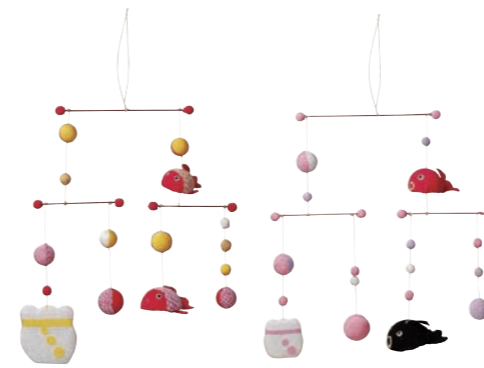

水が流れて、和風演出にぴったり！

**2508**  
銘水壺庭セット(ししおどし)  
H18×W16×D16cm  
1コ **(E) ¥7,035**(税抜¥6,700)  
出荷単位:1

**2509**  
銘水壺庭セット(つくばい)  
H13×W16×D15cm  
1コ **(E) ¥5,093**(税抜¥4,850)  
出荷単位:1

**2510**  
折り紙トレイアレンジ籐  
H34×W33×D21cm  
1コ **¥2,310**(税抜¥2,200)  
出荷単位:1

**2601**  
ちりめん金魚和みモバイル  
H40×W23×D0.5~5cm  
1コ **¥609**(税抜¥580)  
出荷単位:アソート6

**2602**  
江戸風鈴(M)粋  
H7.5cm×φ8cm(全高60cm)  
1コ **¥609**(税抜¥580)  
出荷単位:アソート12

**2603**  
夏色ガラス風鈴 涼風  
H7.5×W8cm(全高60cm)  
1コ **¥609**(税抜¥580)  
出荷単位:アソート12

**2604**  
風車ピック  
H27×D4.5cm・φ8cm  
1コ **¥168**(税抜¥160)  
出荷単位:アソート12

**2605**  
ミニうちわアソート10コセット  
H7.8×W6.3cm  
1セット **¥819**(税抜¥780)  
出荷単位:1 両面3タイプアソート

**2606**  
藍口マン さかな  
H6×W7×D4.5cm  
1コ **¥210**(税抜¥200)  
出荷単位:アソート12