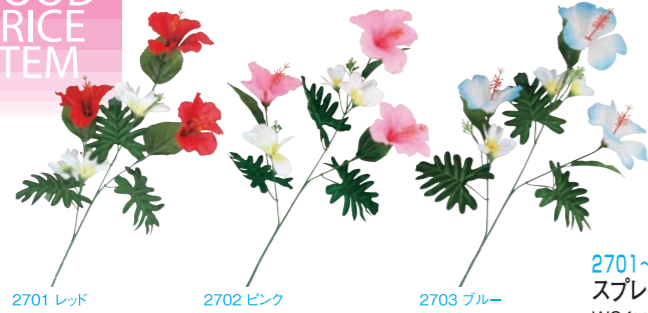

27-34 トロピカル

P1-P2 父の日

P3-P4 あじさい

P5-P6 グリーンリーフ

P9-P10 グリーン

P11-P14 吹き流し

P15-P18 セタ

P20 提灯

P21-P22 祭花火

P23-P26 朝顔

P27-P34 トロピカル

P35-P38 ヒマワリ

P40 ハイクレード

27

GOOD PRICE ITEM

2701 レッド 2702 ピンク 2703 ブルー

2701~2703 スプレーハイビスカス&プルメリア W24xL60cm 1本 ¥294(税抜¥280) 出荷単位:24 288/CTN

場所を選ばない ミニミニサイズ!

2704 レッド 2705 ピンク 2706 ブルー

2704~2706 ミニミニポットハイビスカス H17xW13xD13cm 1コ ¥210(税抜¥200) 出荷単位:24 288/CTN

2707 レッド 2708 ピンク 2709 ブルー

2707~2709 ショートガーランドハイビスカス&プルメリア L115cm・花φ7~8cm 1本 ¥315(税抜¥300) 出荷単位:24 288/CTN

2710 レッド 2711 ピンク 2712 ブルー

2710~2712 スクエアポットハイビスカス H26xW17xD20cm 1コ ¥504(税抜¥480) 出荷単位:12 144/CTN

可愛くて使いやすい ミニサイズが新登場!

2713 ミニリングポットハイビスカス H19xW22xD13cm 1コ ¥399(税抜¥380) 出荷単位:12 144/CTN