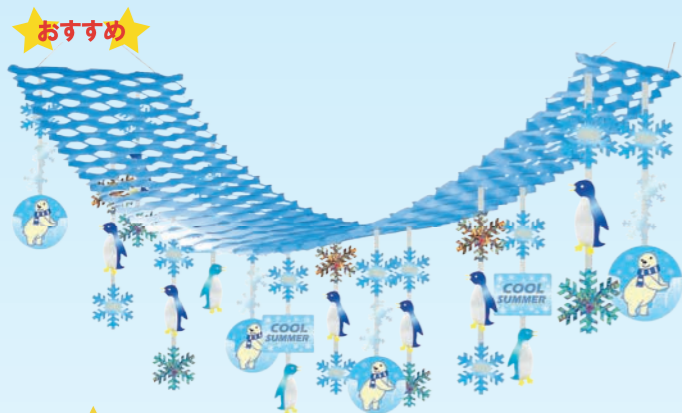

# クールビズ装飾例

COOL BIZ(クールビズ)とは、夏の間、室温28℃に設定したオフィスや住宅で、いろいろな工夫をして快適に過ごそうという取組みです。

- 4501：ハンガークールサマー
- 4209：DX ウェーブパームツリースタンド
- 4301：プリントカモメ
- 5502：デコレストンド看板ロータイプ
- 5301：タペストリー海雲
- 4506：クールサマー白クマPOP

かわいさ UP!  
可愛いキャラクター装飾は  
雰囲気作りに最適です。