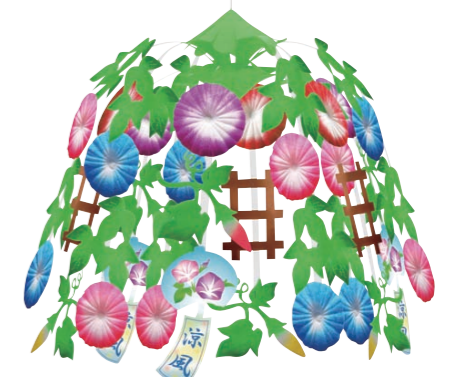

風鈴と朝顔の組み合わせは
"涼"の演出に最適!

5002
ハンガー風鈴朝顔
H45×W45×L180cm
1コ ¥2,835(税抜¥2,700)
出荷単位:1

4903
ガーランドハイビスカスフラガール
H45×W20×L160cm
1コ ¥1,680(税抜¥1,600)
出荷単位:1

4904
ガーランドトロピカル
H55×W20×L160cm
1コ ¥1,680(税抜¥1,600)
出荷単位:1

5003
ガーランドヒマワリドット
H50×W20×L180cm
1コ ¥1,680(税抜¥1,600)
出荷単位:1

5004
ガーランド風鈴朝顔
H54×W20×L180cm
1コ ¥1,575(税抜¥1,500)
出荷単位:1

4905
ニューセンターハイビスカスフラガール
H50×W50×D50cm
1コ ¥2,310(税抜¥2,200)
出荷単位:1

4906
ニューセンタートロピカル
H50×W60×D60cm
1コ ¥2,310(税抜¥2,200)
出荷単位:1

5005
2段センターヒマワリドット
H60×W60cm
1コ ¥2,310(税抜¥2,200)
出荷単位:1