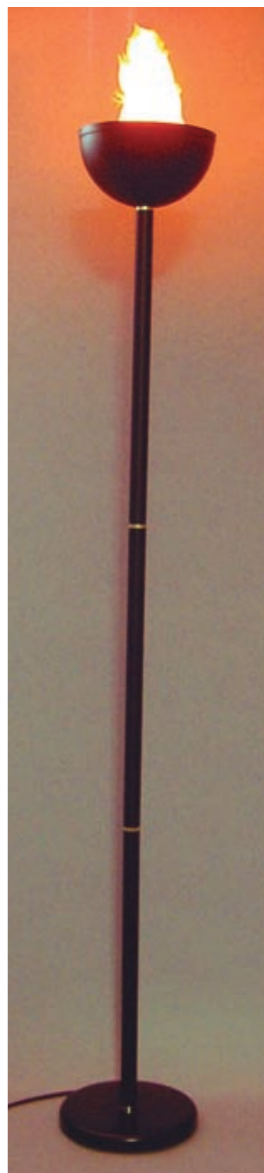

5402
スタンド型フレームライト
H165cm・φ20cm・台φ20cm
1コ **¥15,330**(税抜¥14,600)
出荷単位:1 3/CTN

夏の装飾例

商品単体をディスプレイするよりも、夏をイメージするタペストリーや吊物、スタンドや小物を配置する事で商品だけでなく、お店の雰囲気まで盛り上げてくれます。お客様の購買意欲を高める効果もさらにUPします。

小スペースにも小物を置く事で装飾効果アップ。