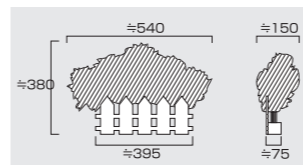

デコスタンド看板オプション デコレ専用 華やかな組み合わせ垣根

デコレの強い見方!!
四季折々の垣根をディスプレイ!

●素材=発泡スチロール
※画像のものとは色・形が多少異なる場合も
ございます。