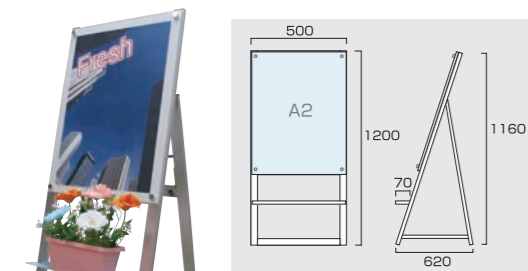

DECOLE Stand Kanban

デコスタンド看板 看板の常識を覆す空間をデコレイト

1台で存在感バツグンのデコスタンド。アクリルBOXの中を自由にデコレーション。お客様の視線を釘付けに!!
背面にポスター、前面に立体造形物をディスプレイ可能。全高1m以下もラインアップ。

- フレーム=アルミ押し出し材/アルマイト仕上
- 面板=アルミ複合板白3mm+アクリル板透明2mm、アクリルボックス=W469xH670xD100 厚み2mm
- 化粧ビス=アルミ/アルマイト仕上
- 底板=アルミ複合板3mmx2枚
- 対応ポスターサイズ=A2縦
- ※一体型ウエイトアーム付き

●デコスタンド看板

5501
デコスタンド看板
H1180×W590mm
1台 (F) ¥50,400 (税抜¥48,000)
出荷単位:1 特別梱包商品

5502
デコスタンド看板 ロータイプ
H975×W590mm
1台 (F) ¥49,350 (税抜¥47,000)
出荷単位:1 特別梱包商品

ポスター・展示物の取付・交換方法

化粧ビス
4 隅の化粧ビスをゆるめ取り、
5 面体アクリルを外し、中のポスター・
展示物を交換します。

アルミ複合板(白)3mm
+アクリル板(透明)2mm

アクリル五面体
(透明)2mm

アルミ複合板(白)3mm
485×90mm 2枚重ね x1 枚付属

5503
ポスター用デコスタンド看板
H1160×W500×D620mm
1台 (F) ¥30,713 (税抜¥29,250)
出荷単位:1 特別梱包商品
造花プランターは別売

5504
カードケースデコスタンド看板
H1160×W660×D620mm
1台 (F) ¥34,335 (税抜¥32,700)
出荷単位:1 造花プランターは別売 特別梱包商品

5505
プリントサインデコスタンドA3横
H1185~1767×W490mm
1台 (F) ¥33,600 (税抜¥32,000)
出荷単位:1 特別梱包商品

5506
フリーアングルサインデコスタンドA3
1台 (F) ¥35,438 (税抜¥33,750)
出荷単位:1 特別梱包商品

縦・横・斜め
色んな向きで展示可能!

使用例

5601
パネルデコスタンド丸型
H1350×W300mm
1台 (F) ¥24,150 (税抜¥23,000)
出荷単位:1 特別梱包商品 重量3.7kg
ポスターパネル
造花プランターは別売