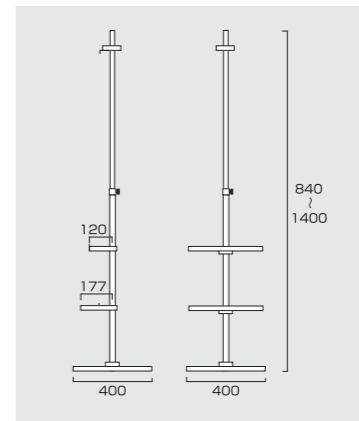

5505
プリントサインデコスタンドA3横
H1185~1767×W490mm
1台 (F) ¥33,600 (税抜¥32,000)
出荷単位:1 特別梱包商品

5506
フリーアングルサインデコスタンドA3
1台 (F) ¥35,438 (税抜¥33,750)
出荷単位:1 特別梱包商品

縦・横・斜め
色んな向きで展示可能!

使用例

5601
パネルデコスタンド丸型
H1350×W300mm
1台 (F) ¥24,150 (税抜¥23,000)
出荷単位:1 特別梱包商品 重量3.7kg
ポスターパネル
造花プランターは別売

使用例

5602
パネルデコスタンドH型
H840~1400×W400mm
1台 (F) ¥30,975 (税抜¥29,500)
出荷単位:1 特別梱包商品 重量8.3kg
ポスターパネル
造花プランターは別売

使用例

5603
パネルフラワースタンド
H840~1400×W400mm
1台 (F) ¥39,375 (税抜¥37,500)
出荷単位:1 特別梱包商品 重量10.4kg
ポスターパネル
造花プランターは別売