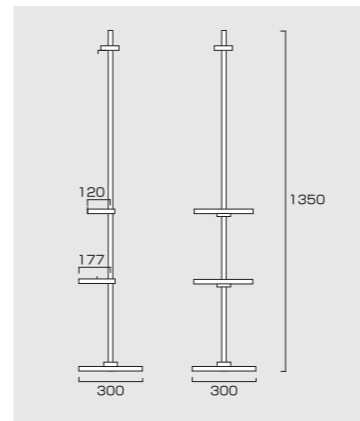

5505
プリントサインデコスタンドA3横
H1185~1767×W490mm
1台 (F) ¥33,600 (税抜¥32,000)
出荷単位:1 特別梱包商品

5506
フリーアングルサインデコスタンドA3
1台 (F) ¥35,438 (税抜¥33,750)
出荷単位:1 特別梱包商品

縦・横・斜め
色んな向きで展示可能!

使用例

5601
パネルデコスタンド丸型
H1350×W300mm
1台 (F) ¥24,150 (税抜¥23,000)
出荷単位:1 特別梱包商品 重量3.7kg
ポスターパネル
造花プランターは別売

使用例

5602
パネルデコスタンドH型
H840~1400×W400mm
1台 (F) ¥30,975 (税抜¥29,500)
出荷単位:1 特別梱包商品 重量8.3kg
ポスターパネル
造花プランターは別売

使用例

5603
パネルフラワースタンド
H840~1400×W400mm
1台 (F) ¥39,375 (税抜¥37,500)
出荷単位:1 特別梱包商品 重量10.4kg
ポスターパネル
造花プランターは別売