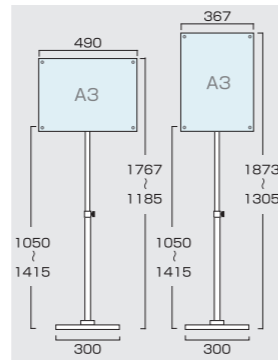

●デコスタンド看板

5501
デコスタンド看板
H1180×W590mm
1台 (F) ¥50,400 (税抜¥48,000)
出荷単位:1 特別梱包商品

5502
デコスタンド看板 ロータイプ
H975×W590mm
1台 (F) ¥49,350 (税抜¥47,000)
出荷単位:1 特別梱包商品

ポスター・展示物の取付・交換方法

化粧ビス
4 隅の化粧ビスをゆるめ取り、
5 面体アクリルを外し、中のポスター・
展示物を交換します。

アルミ複合板(白)3mm
+アクリル板(透明)2mm

アクリル五面体
(透明)2mm

アルミ複合板(白)3mm
485×90mm 2枚重ね x1 枚付属

5503
ポスター用デコスタンド看板
H1160×W500×D620mm
1台 (F) ¥30,713 (税抜¥29,250)
出荷単位:1 特別梱包商品
造花プランターは別売

5504
カードケースデコスタンド看板
H1160×W660×D620mm
1台 (F) ¥34,335 (税抜¥32,700)
出荷単位:1 造花プランターは別売 特別梱包商品

5505
プリントサインデコスタンドA3横
H1185~1767×W490mm
1台 (F) ¥33,600 (税抜¥32,000)
出荷単位:1 特別梱包商品

5506
フリーアングルサインデコスタンドA3
1台 (F) ¥35,438 (税抜¥33,750)
出荷単位:1 特別梱包商品

縦・横・斜め
色んな向きで展示可能!

使用例

5601
パネルデコスタンド丸型
H1350×W300mm
1台 (F) ¥24,150 (税抜¥23,000)
出荷単位:1 特別梱包商品 重量3.7kg
ポスターパネル
造花プランターは別売

使用例

5602
パネルデコスタンドH型
H840~1400×W400mm
1台 (F) ¥30,975 (税抜¥29,500)
出荷単位:1 特別梱包商品 重量8.3kg
ポスターパネル
造花プランターは別売

使用例

5603
パネルフラワースタンド
H840~1400×W400mm
1台 (F) ¥39,375 (税抜¥37,500)
出荷単位:1 特別梱包商品 重量10.4kg
ポスターパネル
造花プランターは別売