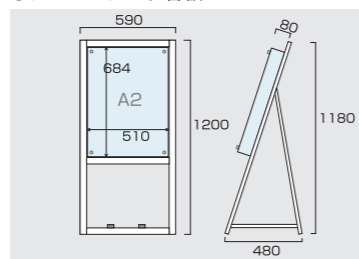

DECOLE Stand Kanban

デコスタンド看板 看板の常識を覆す空間をデコレイト

1台で存在感バツグンのデコスタンド。アクリルBOXの中を自由にデコレーション。お客様の視線を釘付けに!!
背面にポスター、前面に立体造形物をディスプレイ可能。全高1m以下もラインアップ。

- フレーム=アルミ押し出し材/アルマイト仕上
- 面板=アルミ複合板白3mm+アクリル板透明2mm、アクリルボックス=W469xH670xD100 厚み2mm
- 化粧ビス=アルミ/アルマイト仕上
- 底板=アルミ複合板3mmx2枚
- 対応ポスターサイズ=A2縦
- ※一体型ウエイトアーム付き

●デコスタンド看板

5501
デコスタンド看板
H1180×W590mm
1台 (F) ¥50,400 (税抜¥48,000)
出荷単位:1 特別梱包商品

5502
デコスタンド看板 ロータイプ
H975×W590mm
1台 (F) ¥49,350 (税抜¥47,000)
出荷単位:1 特別梱包商品

ポスター・展示物の取付・交換方法

化粧ビス
4 隅の化粧ビスをゆるめ取り、
5 面体アクリルを外し、中のポスター・
展示物を交換します。

アルミ複合板(白)3mm
+アクリル板(透明)2mm

アクリル五面体
(透明)2mm

アルミ複合板(白)3mm
485×90mm 2枚重ね x1 枚付属

5503
ポスター用デコスタンド看板
H1160×W500×D620mm
1台 (F) ¥30,713 (税抜¥29,250)
出荷単位:1 特別梱包商品
造花プランターは別売

5504
カードケースデコスタンド看板
H1160×W660×D620mm
1台 (F) ¥34,335 (税抜¥32,700)
出荷単位:1 造花プランターは別売 特別梱包商品

5505
プリントサインデコスタンドA3横
H1185~1767×W490mm
1台 (F) ¥33,600 (税抜¥32,000)
出荷単位:1 特別梱包商品

5506
フリーアングルサインデコスタンドA3
1台 (F) ¥35,438 (税抜¥33,750)
出荷単位:1 特別梱包商品

縦・横・斜め
色んな向きで展示可能!

使用例

5601
パネルデコスタンド丸型
H1350×W300mm
1台 (F) ¥24,150 (税抜¥23,000)
出荷単位:1 特別梱包商品 重量3.7kg
ポスターパネル
造花プランターは別売