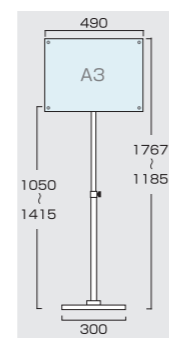

DECOLE Stand Kanban

デコスタンド看板 看板の常識を覆す空間をデコレイト

1台で存在感バツグンのデコスタンド。アクリルBOXの中を自由にデコレーション。お客様の視線を釘付けに!!
背面にポスター、前面に立体造形物をディスプレイ可能。全高1m以下もラインアップ。

- フレーム=アルミ押し出し材/アルマイト仕上
- 面板=アルミ複合板白3mm+アクリル板透明2mm、アクリルボックス=W469xH670xD100 厚み2mm
- 化粧ビス=アルミ/アルマイト仕上
- 底板=アルミ複合板3mmx2枚
- 対応ポスターサイズ=A2縦
- ※一体型ウエイトアーム付き

●デコスタンド看板

5501
デコスタンド看板
H1180×W590mm
1台 (F) ¥50,400 (税抜¥48,000)
出荷単位:1 特別梱包商品

5502
デコスタンド看板 ロータイプ
H975×W590mm
1台 (F) ¥49,350 (税抜¥47,000)
出荷単位:1 特別梱包商品

ポスター・展示物の取付・交換方法

化粧ビス
4 隅の化粧ビスをゆるめ取り、
5 面体アクリルを外し、中のポスター・
展示物を交換します。

アルミ複合板(白)3mm
+アクリル板(透明)2mm

アクリル五面体
(透明)2mm

アルミ複合板(白)3mm
485×90mm 2枚重ね x1 枚付属

5503
ポスター用デコスタンド看板
H1160×W500×D620mm
1台 (F) ¥30,713 (税抜¥29,250)
出荷単位:1 特別梱包商品
造花プランターは別売

5504
カードケースデコスタンド看板
H1160×W660×D620mm
1台 (F) ¥34,335 (税抜¥32,700)
出荷単位:1 造花プランターは別売 特別梱包商品

5505
プリントサインデコスタンドA3横
H1185~1767×W490mm
1台 (F) ¥33,600 (税抜¥32,000)
出荷単位:1 特別梱包商品

5506
フリーアングルサインデコスタンドA3
1台 (F) ¥35,438 (税抜¥33,750)
出荷単位:1 特別梱包商品

縦・横・斜め
色んな向きで展示可能!

使用例

5601
パネルデコスタンド丸型
H1350×W300mm
1台 (F) ¥24,150 (税抜¥23,000)
出荷単位:1 特別梱包商品 重量3.7kg
ポスターパネル
造花プランターは別売