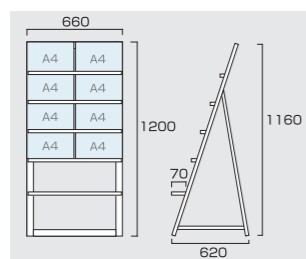

DECOLE Stand Kanban

デコスタンド看板 看板の常識を覆す空間をデコレイト

1台で存在感バツグンのデコスタンド。アクリルBOXの中を自由にデコレーション。お客様の視線を釘付けに!!
背面にポスター、前面に立体造形物をディスプレイ可能。全高1m以下もラインアップ。

- フレーム=アルミ押し出し材/アルマイト仕上
- 面板=アルミ複合板白3mm+アクリル板透明2mm、アクリルボックス=W469xH670xD100 厚み2mm
- 化粧ビス=アルミ/アルマイト仕上
- 底板=アルミ複合板3mmx2枚
- 対応ポスターサイズ=A2縦
- ※一体型ウエイトアーム付き

●デコスタンド看板

5501
デコスタンド看板
H1180×W590mm
1台 (F) ¥50,400 (税抜¥48,000)
出荷単位:1 特別梱包商品

5502
デコスタンド看板 ロータイプ
H975×W590mm
1台 (F) ¥49,350 (税抜¥47,000)
出荷単位:1 特別梱包商品

ポスター・展示物の取付・交換方法

化粧ビス
4 隅の化粧ビスをゆるめ取り、
5 面体アクリルを外し、中のポスター・
展示物を交換します。

アルミ複合板(白)3mm
+アクリル板(透明)2mm

アクリル五面体
(透明)2mm

アルミ複合板(白)3mm
485×90mm 2枚重ね x1 枚付属

5503
ポスター用デコスタンド看板
H1160×W500×D620mm
1台 (F) ¥30,713 (税抜¥29,250)
出荷単位:1 特別梱包商品
造花プランターは別売

5504
カードケースデコスタンド看板
H1160×W660×D620mm
1台 (F) ¥34,335 (税抜¥32,700)
出荷単位:1 造花プランターは別売 特別梱包商品

5505
プリントサインデコスタンドA3横
H1185~1767×W490mm
1台 (F) ¥33,600 (税抜¥32,000)
出荷単位:1 特別梱包商品

5506
フリーアングルサインデコスタンドA3
1台 (F) ¥35,438 (税抜¥33,750)
出荷単位:1 特別梱包商品

縦・横・斜め
色んな向きで展示可能!

使用例

5601
パネルデコスタンド丸型
H1350×W300mm
1台 (F) ¥24,150 (税抜¥23,000)
出荷単位:1 特別梱包商品 重量3.7kg
ポスターパネル
造花プランターは別売