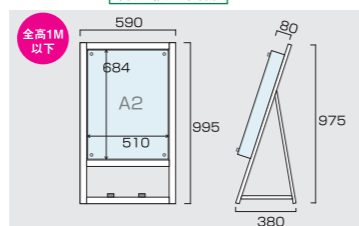

DECOLE Stand Kanban

デコスタンド看板 看板の常識を覆す空間をデコレイト

1台で存在感バツグンのデコスタンド。アクリルBOXの中を自由にデコレーション。お客様の視線を釘付けに!!
背面にポスター、前面に立体造形物をディスプレイ可能。全高1m以下もラインアップ。

- フレーム=アルミ押し出し材/アルマイト仕上
- 面板=アルミ複合板白3mm+アクリル板透明2mm、アクリルボックス=W469xH670xD100 厚み2mm
- 化粧ビス=アルミ/アルマイト仕上
- 底板=アルミ複合板3mmx2枚
- 対応ポスターサイズ=A2縦
- ※一体型ウエイトアーム付き

●デコスタンド看板

5501
デコスタンド看板
H1180×W590mm
1台 (F) ¥50,400 (税抜¥48,000)
出荷単位:1 特別梱包商品

5502
デコスタンド看板 ロータイプ
H975×W590mm
1台 (F) ¥49,350 (税抜¥47,000)
出荷単位:1 特別梱包商品

ポスター・展示物の取付・交換方法

化粧ビス
4 隅の化粧ビスをゆるめ取り、
5 面体アクリルを外し、中のポスター・
展示物を交換します。

アルミ複合板(白)3mm
+アクリル板(透明)2mm

アクリル五面体
(透明)2mm

アルミ複合板(白)3mm
485×90mm 2枚重ね x1 枚付属

5503
ポスター用デコスタンド看板
H1160×W500×D620mm
1台 (F) ¥30,713 (税抜¥29,250)
出荷単位:1 特別梱包商品
造花プランターは別売

5504
カードケースデコスタンド看板
H1160×W660×D620mm
1台 (F) ¥34,335 (税抜¥32,700)
出荷単位:1 造花プランターは別売 特別梱包商品

5505
プリントサインデコスタンドA3横
H1185~1767×W490mm
1台 (F) ¥33,600 (税抜¥32,000)
出荷単位:1 特別梱包商品

5506
フリーアングルサインデコスタンドA3
1台 (F) ¥35,438 (税抜¥33,750)
出荷単位:1 特別梱包商品

縦・横・斜め
色んな向きで展示可能!

使用例

5601
パネルデコスタンド丸型
H1350×W300mm
1台 (F) ¥24,150 (税抜¥23,000)
出荷単位:1 特別梱包商品 重量3.7kg
ポスターパネル
造花プランターは別売