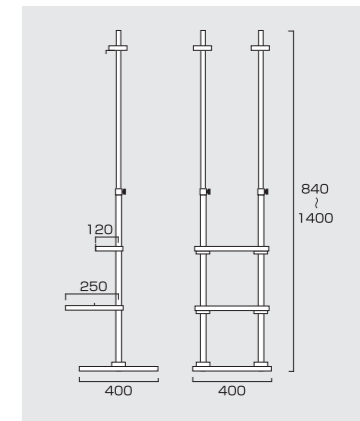

5505
プリントサインデコスタンドA3横
H1185~1767×W490mm
1台 (F) ¥33,600 (税抜¥32,000)
出荷単位:1 特別梱包商品

5506
フリーアングルサインデコスタンドA3
1台 (F) ¥35,438 (税抜¥33,750)
出荷単位:1 特別梱包商品

縦・横・斜め
色んな向きで展示可能!

使用例

5601
パネルデコスタンド丸型
H1350×W300mm
1台 (F) ¥24,150 (税抜¥23,000)
出荷単位:1 特別梱包商品 重量3.7kg
ポスターパネル
造花プランターは別売

使用例

5602
パネルデコスタンドH型
H840~1400×W400mm
1台 (F) ¥30,975 (税抜¥29,500)
出荷単位:1 特別梱包商品 重量8.3kg
ポスターパネル
造花プランターは別売

使用例

5603
パネルフラワースタンド
H840~1400×W400mm
1台 (F) ¥39,375 (税抜¥37,500)
出荷単位:1 特別梱包商品 重量10.4kg
ポスターパネル
造花プランターは別売