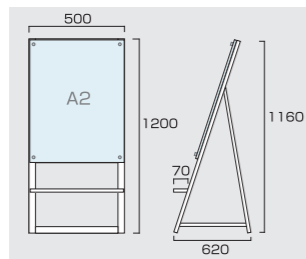

DECOLE Stand Kanban

デコスタンド看板 看板の常識を覆す空間をデコレイト

1台で存在感バツグンのデコスタンド。アクリルBOXの中を自由にデコレーション。お客様の視線を釘付けに!!
背面にポスター、前面に立体造形物をディスプレイ可能。全高1m以下もラインアップ。

- フレーム=アルミ押し出し材/アルマイト仕上
- 面板=アルミ複合板白3mm+アクリル板透明2mm、アクリルボックス=W469xH670xD100 厚み2mm
- 化粧ビス=アルミ/アルマイト仕上
- 底板=アルミ複合板3mmx2枚
- 対応ポスターサイズ=A2縦
- ※一体型ウエイトアーム付き

●デコスタンド看板

5501
デコスタンド看板
H1180×W590mm
1台 (F) ¥50,400 (税抜¥48,000)
出荷単位:1 特別梱包商品

5502
デコスタンド看板 ロータイプ
H975×W590mm
1台 (F) ¥49,350 (税抜¥47,000)
出荷単位:1 特別梱包商品

ポスター・展示物の取付・交換方法

化粧ビス
4 隅の化粧ビスをゆるめ取り、
5 面体アクリルを外し、中のポスター・
展示物を交換します。

アルミ複合板(白)3mm
+アクリル板(透明)2mm

アクリル五面体
(透明)2mm

アルミ複合板(白)3mm
485×90mm 2枚重ね x1 枚付属

5503
ポスター用デコスタンド看板
H1160×W500×D620mm
1台 (F) ¥30,713 (税抜¥29,250)
出荷単位:1 特別梱包商品
造花プランターは別売

5504
カードケースデコスタンド看板
H1160×W660×D620mm
1台 (F) ¥34,335 (税抜¥32,700)
出荷単位:1 造花プランターは別売 特別梱包商品

5505
プリントサインデコスタンドA3横
H1185~1767×W490mm
1台 (F) ¥33,600 (税抜¥32,000)
出荷単位:1 特別梱包商品

5506
フリーアングルサインデコスタンドA3
1台 (F) ¥35,438 (税抜¥33,750)
出荷単位:1 特別梱包商品

縦・横・斜め
色んな向きで展示可能!

使用例

5601
パネルデコスタンド丸型
H1350×W300mm
1台 (F) ¥24,150 (税抜¥23,000)
出荷単位:1 特別梱包商品 重量3.7kg
ポスターパネル
造花プランターは別売